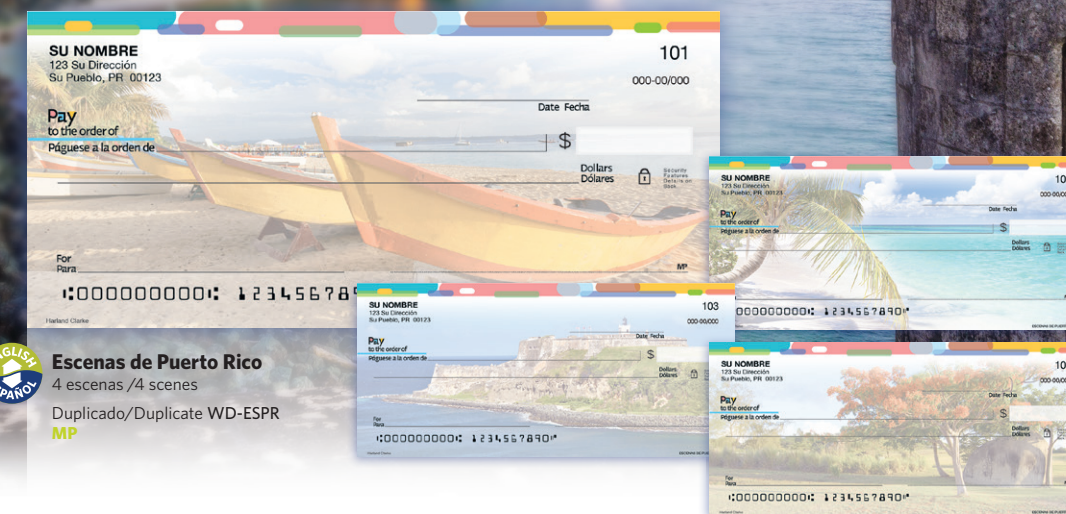

Major League Baseball™

Choose Your Favorite AL® or NL™ Team

SU NOMBRE
124 Su Dirección
Su Pueblo, PR 00123

Escenas de Puerto Rico

4 escenas/4 scenes
Duplicado/Duplicate WD-ESPR
MP

Lo Nuestro

6 escenas/6 scenes
Duplicado/Duplicate WD-LN
Sencillo/Single W-LN
Cubierta/Cover LZ-BL
Etiquetas/Labels RL-LN